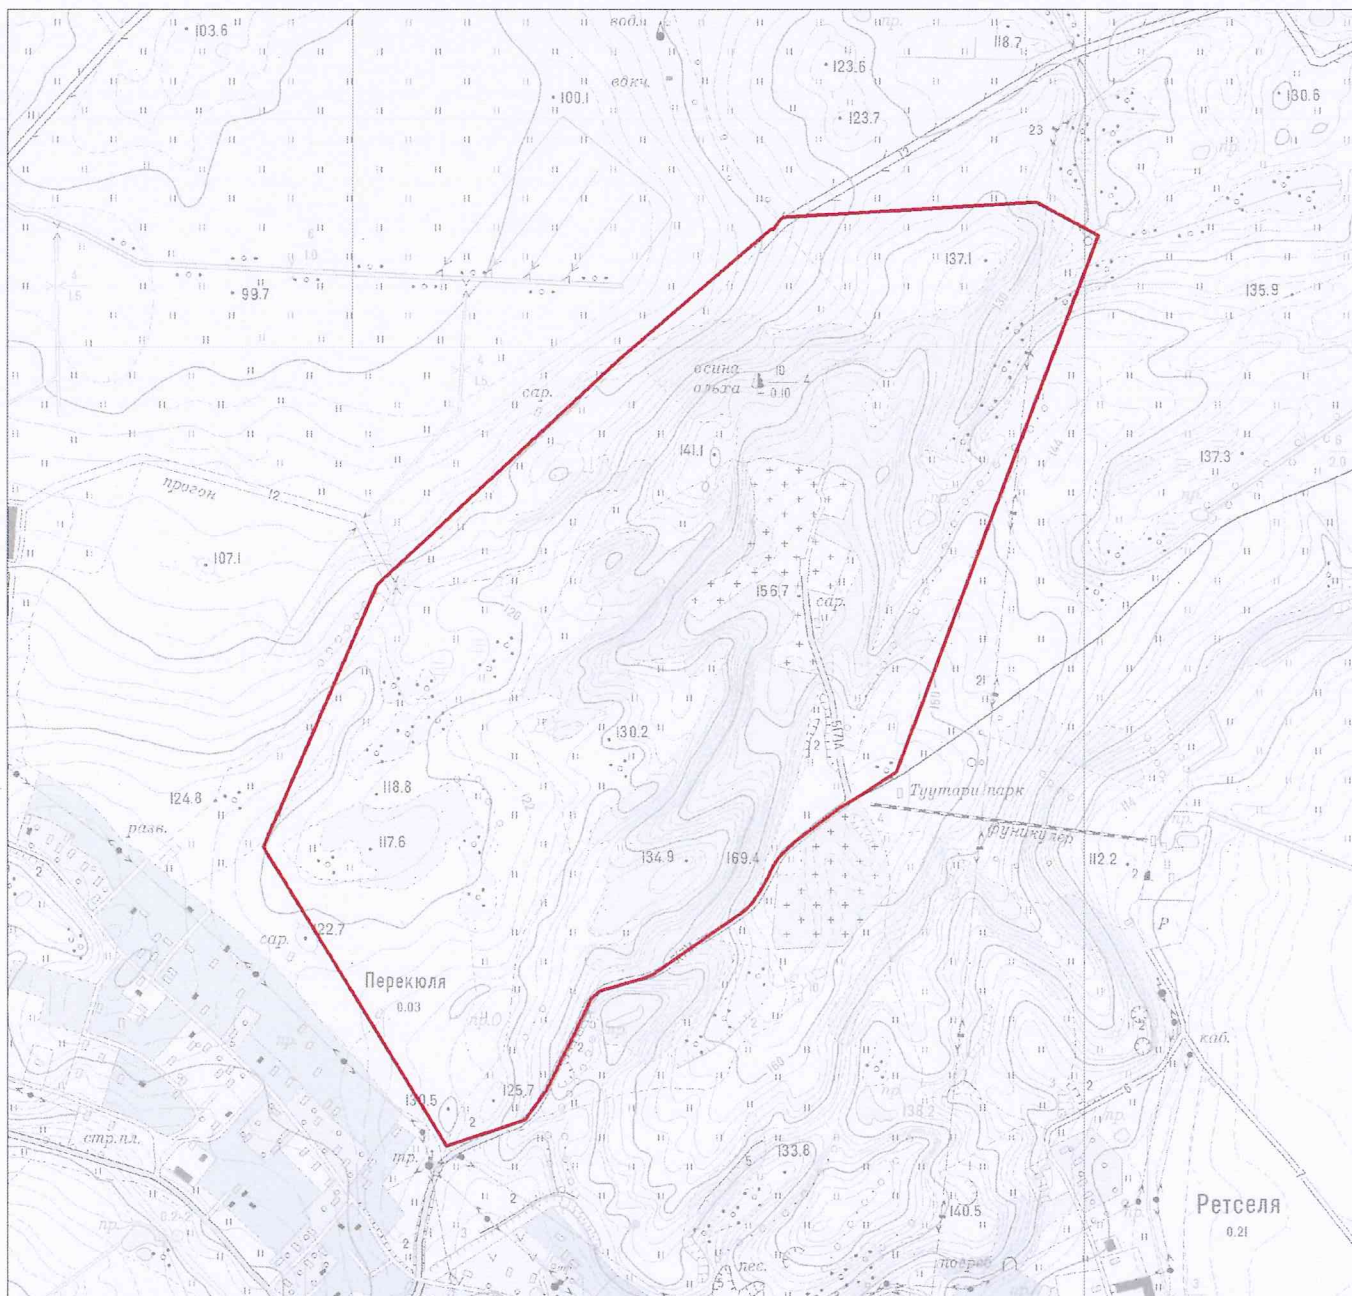

Территория, применительно к которой планируется разработка
документации по планировке территории
в целях размещения санно-бобслейного комплекса в составе объекта регионального значения
"Туутаревская зона горнолыжного спорта" (2-ая очередь)

Масштаб 1:10 000

УСЛОВНЫЕ ОБОЗНАЧЕНИЯ:

- - граница территории, применительно к которой планируется разработка документации по планировке территории